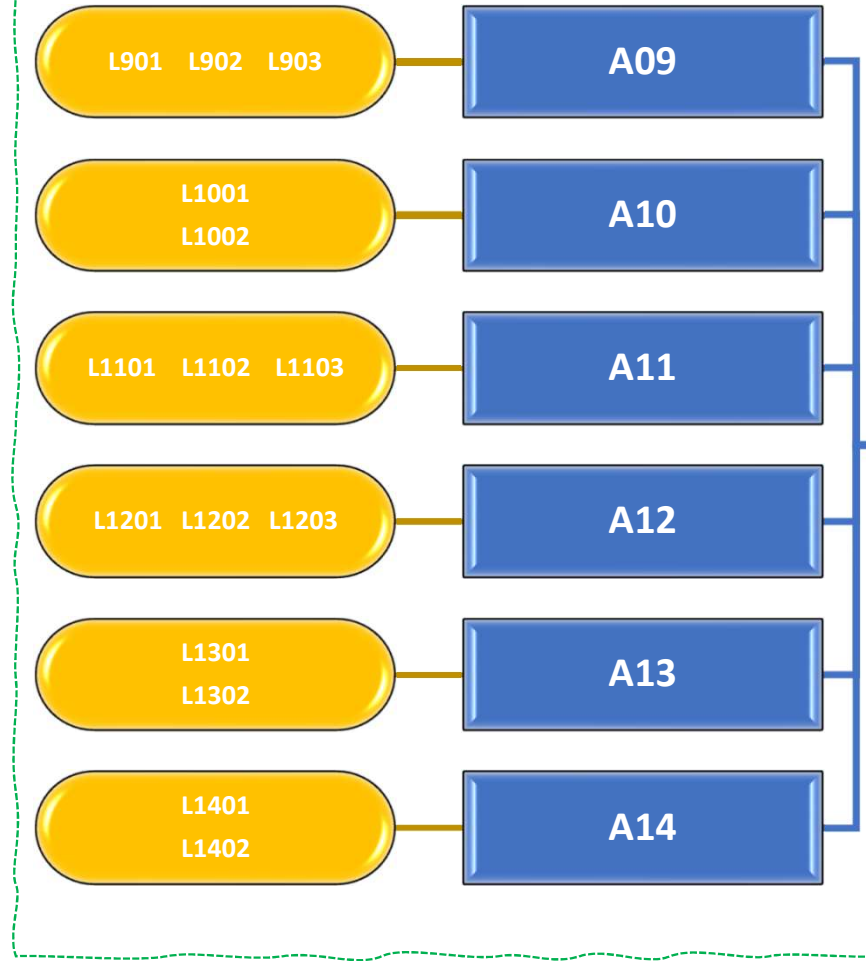

ESCOLA DE ENXEÑERÍA INDUSTRIAL

ORGANIGRAMA 1º CURSO

Turno de
MAÑANA

Turno de
TARDE