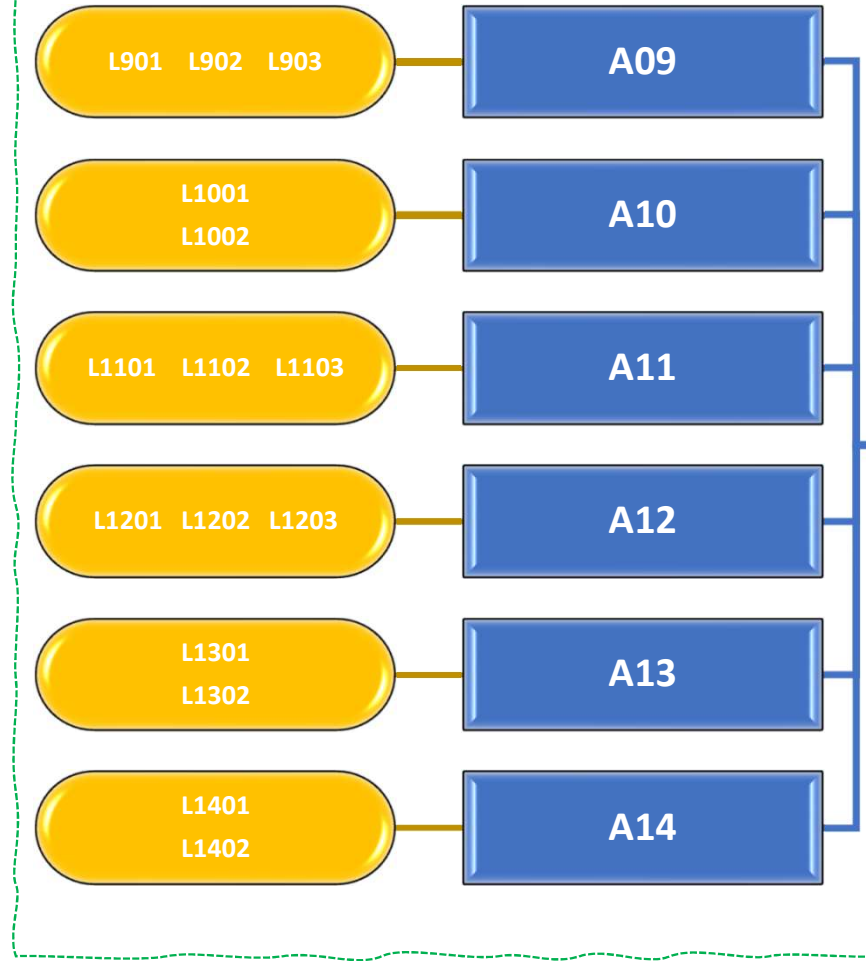

ESCOLA DE ENXEÑERÍA INDUSTRIAL

ORGANIGRAMA 1º CURSO

Quenda de MAÑÁ

Quenda de TARDE