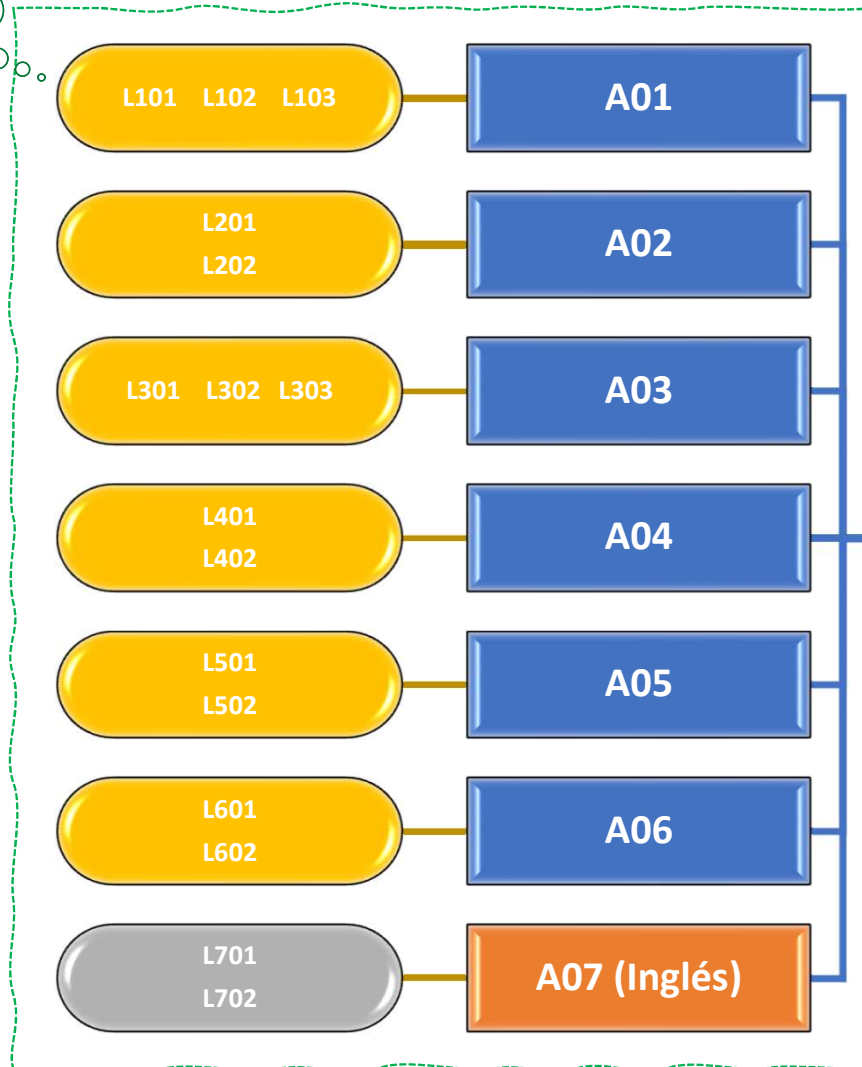

# ESCOLA DE ENXEÑERÍA INDUSTRIAL

## ORGANIGRAMA 1º CURSO

Quenda de MAÑÁ

Quenda de TARDE

SEDE CAMPUS

A08

L801  
L802