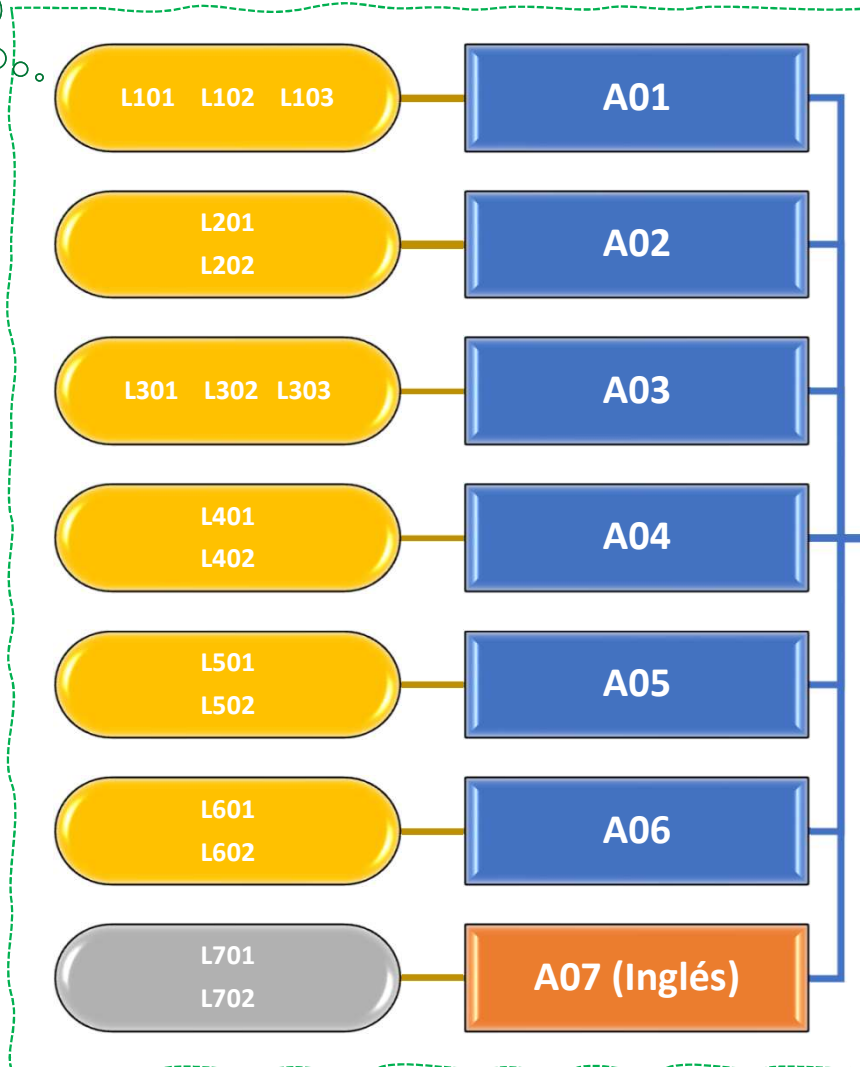

ESCOLA DE ENXEÑERÍA INDUSTRIAL

ORGANIGRAMA 1º CURSO

Turno de
MAÑANA

Turno de
TARDE